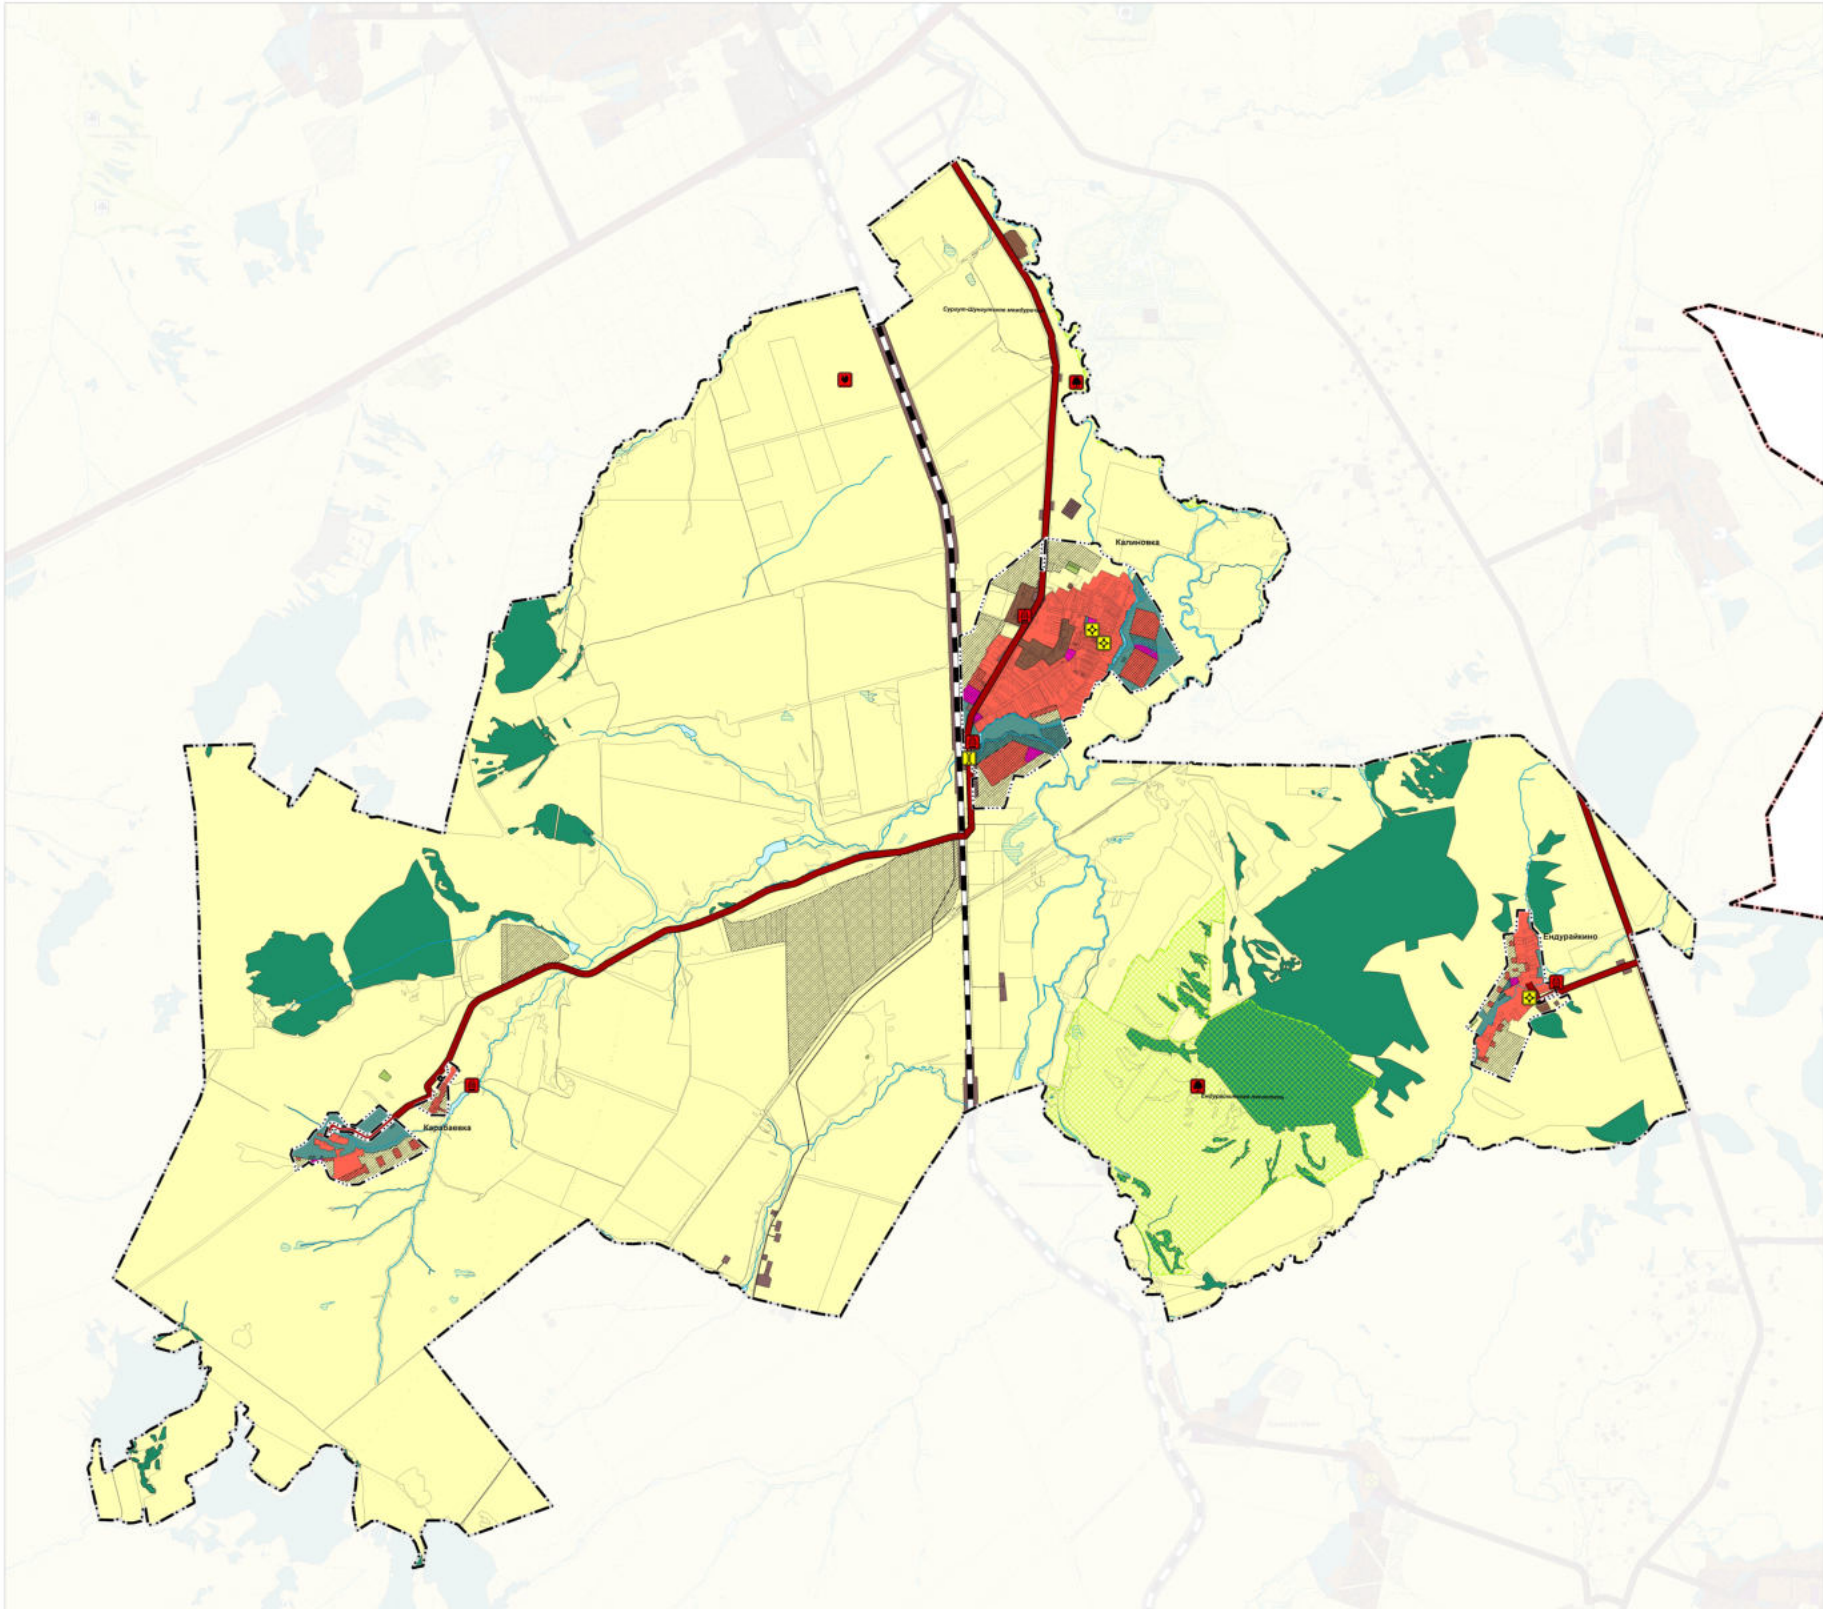

Карта функциональных зон сельского поселения Калиновка муниципального района Сергиевский Самарской области

Условные обозначения

Границы Границы поселения Границы населенного пункта	Объекты транспортной инфраструктуры Объекты транспортной инфраструктуры: дороги в границах, объекты транспортной инфраструктуры Объекты транспортной инфраструктуры: объекты транспортной инфраструктуры: объекты транспортной инфраструктуры Объекты транспортной инфраструктуры: объекты транспортной инфраструктуры: объекты транспортной инфраструктуры	Объекты функционального назначения Объекты функционального назначения: объекты функционального назначения: объекты функционального назначения Объекты функционального назначения: объекты функционального назначения: объекты функционального назначения	Объекты функционального назначения Объекты функционального назначения: объекты функционального назначения: объекты функционального назначения Объекты функционального назначения: объекты функционального назначения: объекты функционального назначения
Функциональные зоны Жилые зоны Общественно-деловые зоны Производственные зоны, зоны инженерной и транспортной инфраструктуры Зоны рекреационного назначения Зоны сельскохозяйственного назначения Зоны населенных пунктов Зоны специального назначения	Объекты транспортной инфраструктуры Объекты транспортной инфраструктуры: объекты транспортной инфраструктуры: объекты транспортной инфраструктуры Объекты транспортной инфраструктуры: объекты транспортной инфраструктуры: объекты транспортной инфраструктуры Объекты транспортной инфраструктуры: объекты транспортной инфраструктуры: объекты транспортной инфраструктуры	Объекты функционального назначения Объекты функционального назначения: объекты функционального назначения: объекты функционального назначения Объекты функционального назначения: объекты функционального назначения: объекты функционального назначения Объекты функционального назначения: объекты функционального назначения: объекты функционального назначения	Объекты функционального назначения Объекты функционального назначения: объекты функционального назначения: объекты функционального назначения Объекты функционального назначения: объекты функционального назначения: объекты функционального назначения Объекты функционального назначения: объекты функционального назначения: объекты функционального назначения

	Составитель: [Имя]	Проверил: [Имя]	Утвердил: [Имя]
	Составитель: [Имя]	Проверил: [Имя]	Утвердил: [Имя]
Объем:	Проект утвержден в территориальной схеме территориального планирования муниципального района Сергиевский Самарской области		
2022 г.	Выполнено: Администрация сельского поселения Калиновка муниципального района Сергиевский Самарской области		
	Издано:	Издатель:	Издатель: